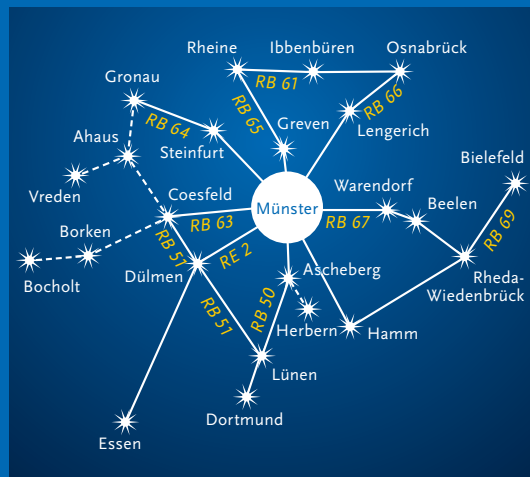

Linienetzplan 2015

Das in der Silvesternacht befahrene Streckennetz ist nachfolgend dargestellt. Gestrichelte Verbindungen weisen auf ergänzende Busanschlüsse hin. Darüber hinaus steht Ihnen das reguläre Nachtbusnetz im Münsterland zur Verfügung.

Nahverkehr Westfalen-Lippe (NWL) –
Geschäftsstelle Münster
Zweckverband SPNV Münsterland (ZVM)
Mitglied des NWL

Schorlemerstraße 26
48143 Münster
Telefon 0251 4134-0
Fax 0251 4134-99
www.nwl-info.de/muenster

RB 65 Münster – Rheine

Münster (Westf) Hbf	23:11	2:34	4:53	7:02
Münster (Westf) Zentrum Nord	23:15	2:37	4:56	7:06
Münster-Sprakel	23:19	2:42	5:01	I
Greven	23:24	2:46	5:05	7:13
Reckenfeld	23:28	2:51	5:10	7:17
Emsdetten	23:32	2:55	5:14	7:22
Rheine-Mesum	23:37	2:59	5:18	7:27
Rheine	23:43	3:04	5:23	7:33

Hamm (Westf)	0:53	1:56	3:08	5:28	6:15
Heessen	0:56	1:59	3:11	5:31	6:19
Ahlen (Westf)	1:01	2:04	3:16	5:36	6:24
Neubeckum	1:07	2:09	3:21	5:41	6:31
Oelde	1:12	2:14	3:26	5:46	6:37
Rheda-Wiedenbrück	1:17	2:20	3:32	5:52	6:43
RB 67 nach Warendorf ab	1:21		3:41	6:14	
RB 67 von Warendorf an			3:30	5:50	
Rheda-Wiedenbrück	1:17	2:20	3:32	5:52	6:43
Gütersloh Hbf	1:23	2:25	3:37	5:58	6:49
Isselhorst-Avenwedde	1:26	2:29	3:41	6:01	I
Brackwede	1:31	2:34	3:46	6:06	I
Bielefeld Hbf	1:37	2:40	3:51	6:12	6:58