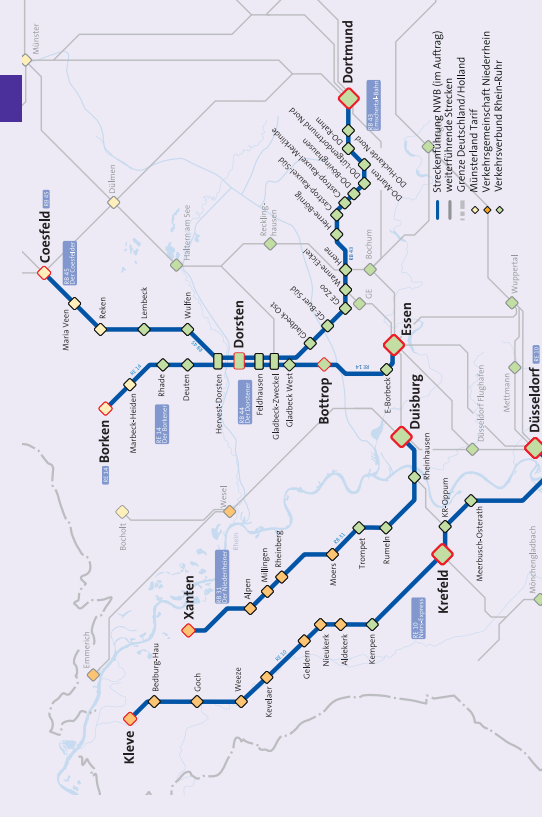

Sonn- und Feiertag

Essen Hbf	ab	7:31	8:31	9:31	10:31	11:31	12:31	stündl. bis	19:31	20:31	21:31	22:31
Essen-Borbeck	ab	7:37	8:37	9:37	10:37	11:37	12:37	stündl. bis	19:37	20:37	21:37	22:37
Bottrop Hbf	ab	7:44	8:44	9:44	10:44	11:44	12:44	stündl. bis	19:44	20:44	21:44	22:44
Gladbeck West	ab	7:51	8:51	9:51	10:51	11:51	12:51	stündl. bis	19:51	20:51	21:51	22:51
Gladbeck-Zweckel	ab	7:54	8:54	9:54	10:54	11:54	12:54	stündl. bis	19:54	20:54	21:54	22:54
Feldhausen	ab	7:57	8:57	9:57	10:57	11:57	12:57	stündl. bis	19:57	20:57	21:57	22:57
Dorsten	an	8:01	9:01	10:01	11:01	12:01	13:01	stündl. bis	20:01	21:02	22:02	23:02
Dorsten	ab		9:03		11:03		13:03	stündl. bis	20:03	21:04	22:04	23:04
Hervest-Dorsten	ab		9:06		11:06		13:06	stündl. bis	20:06	21:07	22:07	23:07
Deuten	ab		9:10		11:10		13:10	stündl. bis	20:10	21:12	22:12	23:12
Rhade	ab		9:15		11:15		13:15	stündl. bis	20:15	21:16	22:16	23:16
Marbeck-Heiden	ab		9:21		11:21		13:21	stündl. bis	20:21	21:22	22:22	23:22
Borken (Westf.)	an		9:27		11:27		13:27	stündl. bis	20:27	21:28	22:28	23:28

Alle Angaben ohne Gewähr

Anschlussmöglichkeiten in Dorsten

RB 43
Regelmäßige Anschlussmöglichkeiten mit der Linie RB 43 in Richtung Dortmund bestehen jeweils zur Minute 06.

RB 44
Regelmäßige Anschlussmöglichkeiten mit der Linie RB 44 in Richtung Oberhausen bestehen jeweils zur Minute 14.

RB 45
Regelmäßige Anschlussmöglichkeiten mit der Linie RB 45 in Richtung Coesfeld bestehen jeweils zur Minute 06.

GUT UNTERWEGS

TARIFE & TICKETS Es gelten der VRR-Tarif einschließlich Übergangsregelung bzw. der Münsterland-Tarif, der NRW-Tarif sowie in Kooperation von NWB und DB der deutschlandweit einheitliche Bahntarif. Tickets gibt es an den Fahrkartenselbstautomaten am Bahnhof und an allen bekannten Vorverkaufsstellen.

FUNDSACHEN Jacke verloren, Schirm stehen gelassen oder Tasche versehentlich im Zug vergessen? Im virtuellen Fundbüro unter www.dorsten.de können Sie bequem von zu Hause aus nach Ihren verlorenen Gegenständen suchen. Fragen Sie telefonisch unter 02362/663811 beim Fundbüro Dorsten nach.

KONTAKT Wir sind für Sie da!
• Kundenkiosk in Dorsten, Europaplatz
Öffnungszeiten: Mo-Fr 6-19 Uhr, Sa 6-16 Uhr
• NordWestBahn GmbH,
Alte Poststr. 9, 49074 Osnabrück,
Tel. 01805-600161
(14 ct/min dt. Festnetz, Mobilfunk ggf. abweichend, ab 01.03.2010 max.42 ct/min).
• www.nordwestbahn.de

Regenschirme können bei schlechter Witterung beim Zugpersonal kostenlos ausgeliehen werden.

Gesetzliche Feiertage in NRW: • 25., 26. Dez. 2009
• 1. Jan. 2010 • 2., 5. April 2010 • 1., 13., 24. Mai 2010
• 3. Juni 2010 • 3. Okt. 2010 • 1. Nov. 2010

Um den Fahrplan verlässlich einhalten zu können, kann auf verspätete Anschlusszüge nicht gewartet werden.

Sämtliche Leistungen werden auf Basis unserer Allgemeinen Beförderungsbedingungen erbracht.

Wünschen Sie ein Anschluss-Taxi? Dann wenden Sie sich bitte an den Triebfahrzeugführer.

24. und 31. Dez. 2009: Heiligabend und Silvester verkehren die Züge wie an Samstagen.