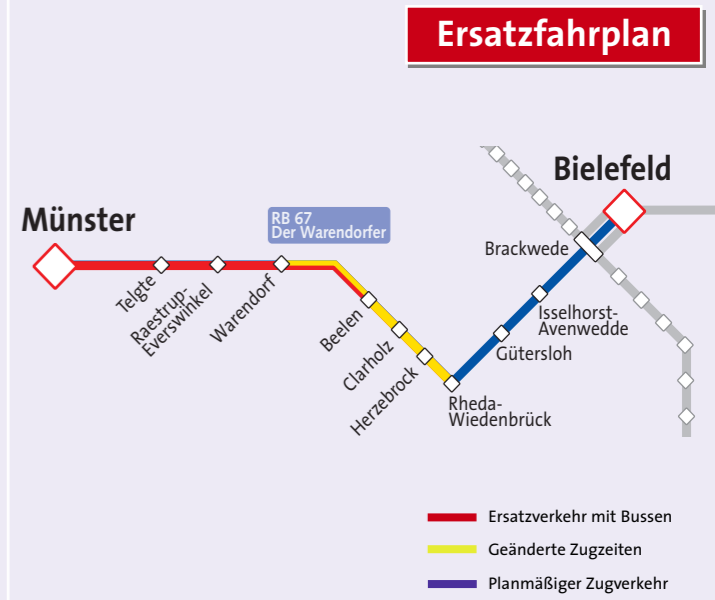

**5:06** Ersatzverkehr mit Bussen.  
Fahrradmitnahme ist im Bus leider nicht möglich.

**4:33** Geänderte Zugzeiten.

81535\* sonntags als 81569 zwischen Rheda-Wiedenbrück und Beelen  
81547\* samstags als 81545 zwischen Bielefeld und Warendorf  
81549\* samstags und sonntags als 82473 zwischen Bielefeld und Warendorf

**Haltestellen der SEV-Busse:**  
**Beelen:** Bushaltestelle „Marktplatz“ an der Warendorfer Straße, 90 m Fußweg | **Warendorf:** Am ZOB Haltestelle D | **Raestrup-Everswinkel:** Bushaltestelle "Raestrup, Bahnhof", an der B 64 | **Telgte:** Am Bahnhofsvorplatz | **Münster Hbf:** Reisebushaltestelle am Ostausgang

## Warendorf – Münster Hbf